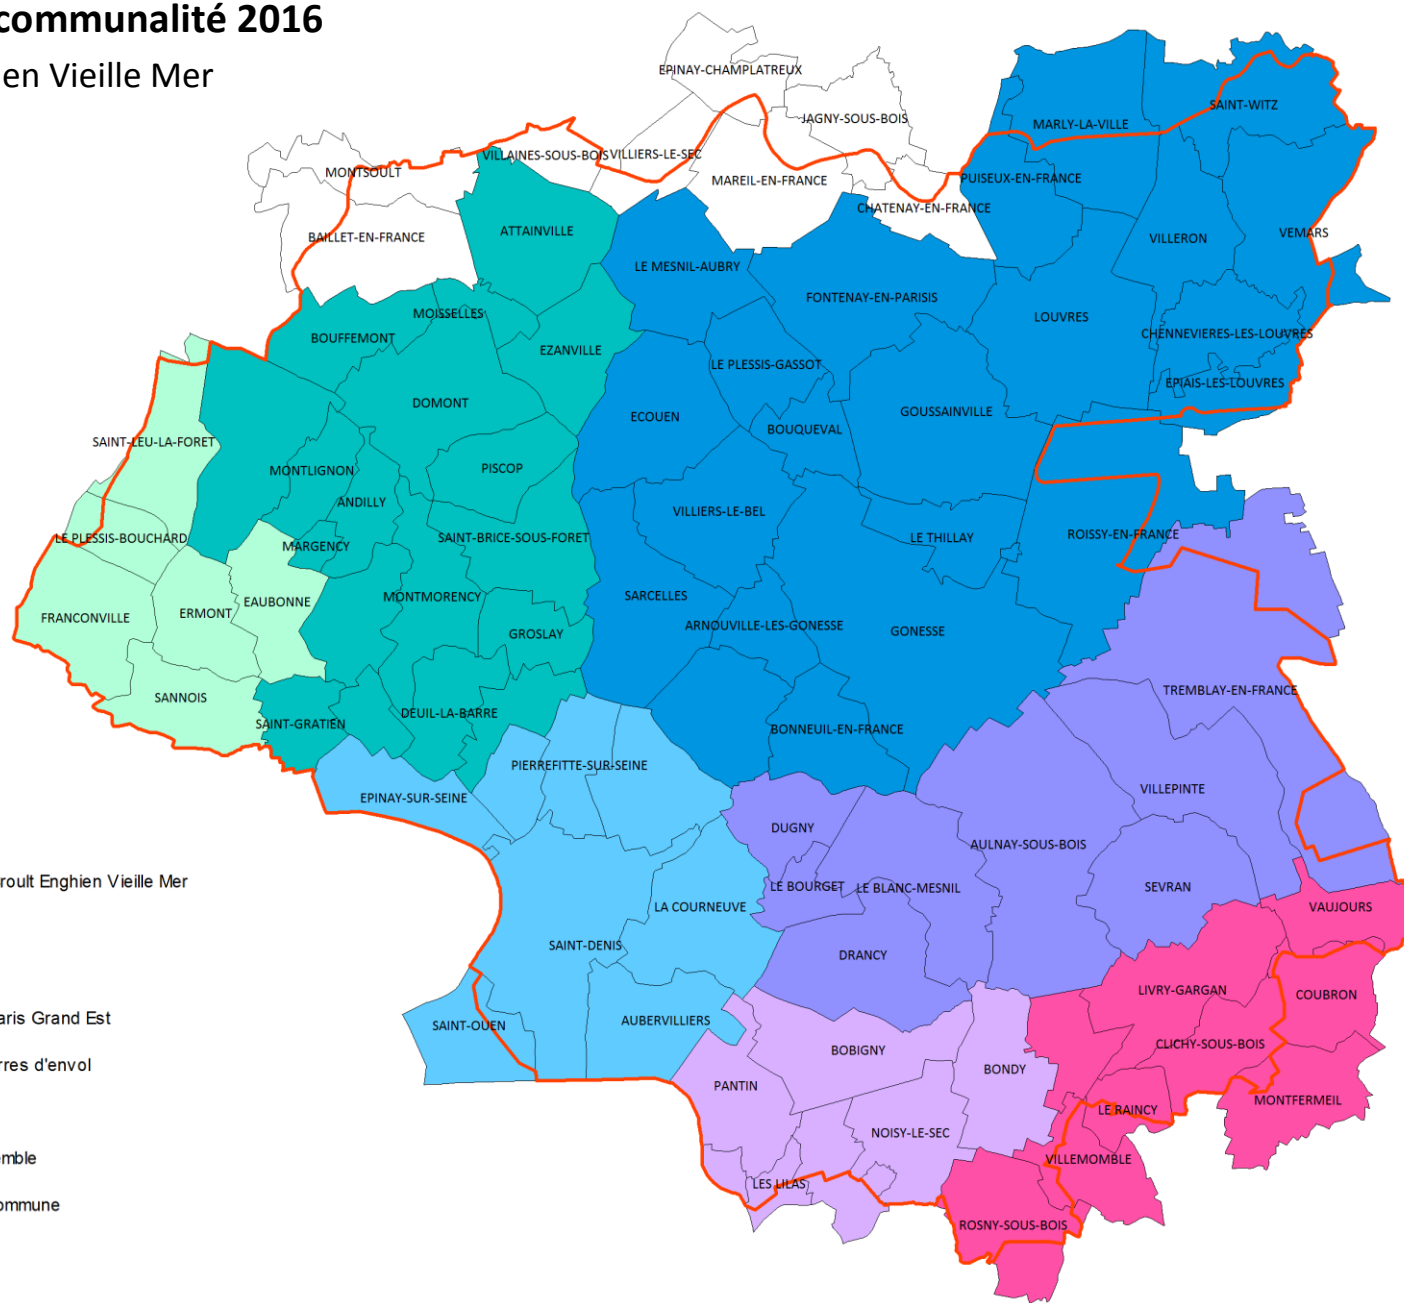

Carte de l'intercommunalité 2016

SAGE Croult Enghien Vieille Mer

 Périmètre SAGE Croult Enghien Vieille Mer

Intercommunalités 2016

-  Territoire Grand Paris Grand Est
-  Territoire Paris Terres d'envol
-  CA Grand Roissy
-  Territoire Est ensemble
-  Territoire Plaine Commune
-  CA Plaine Vallée
-  CA Val Paris