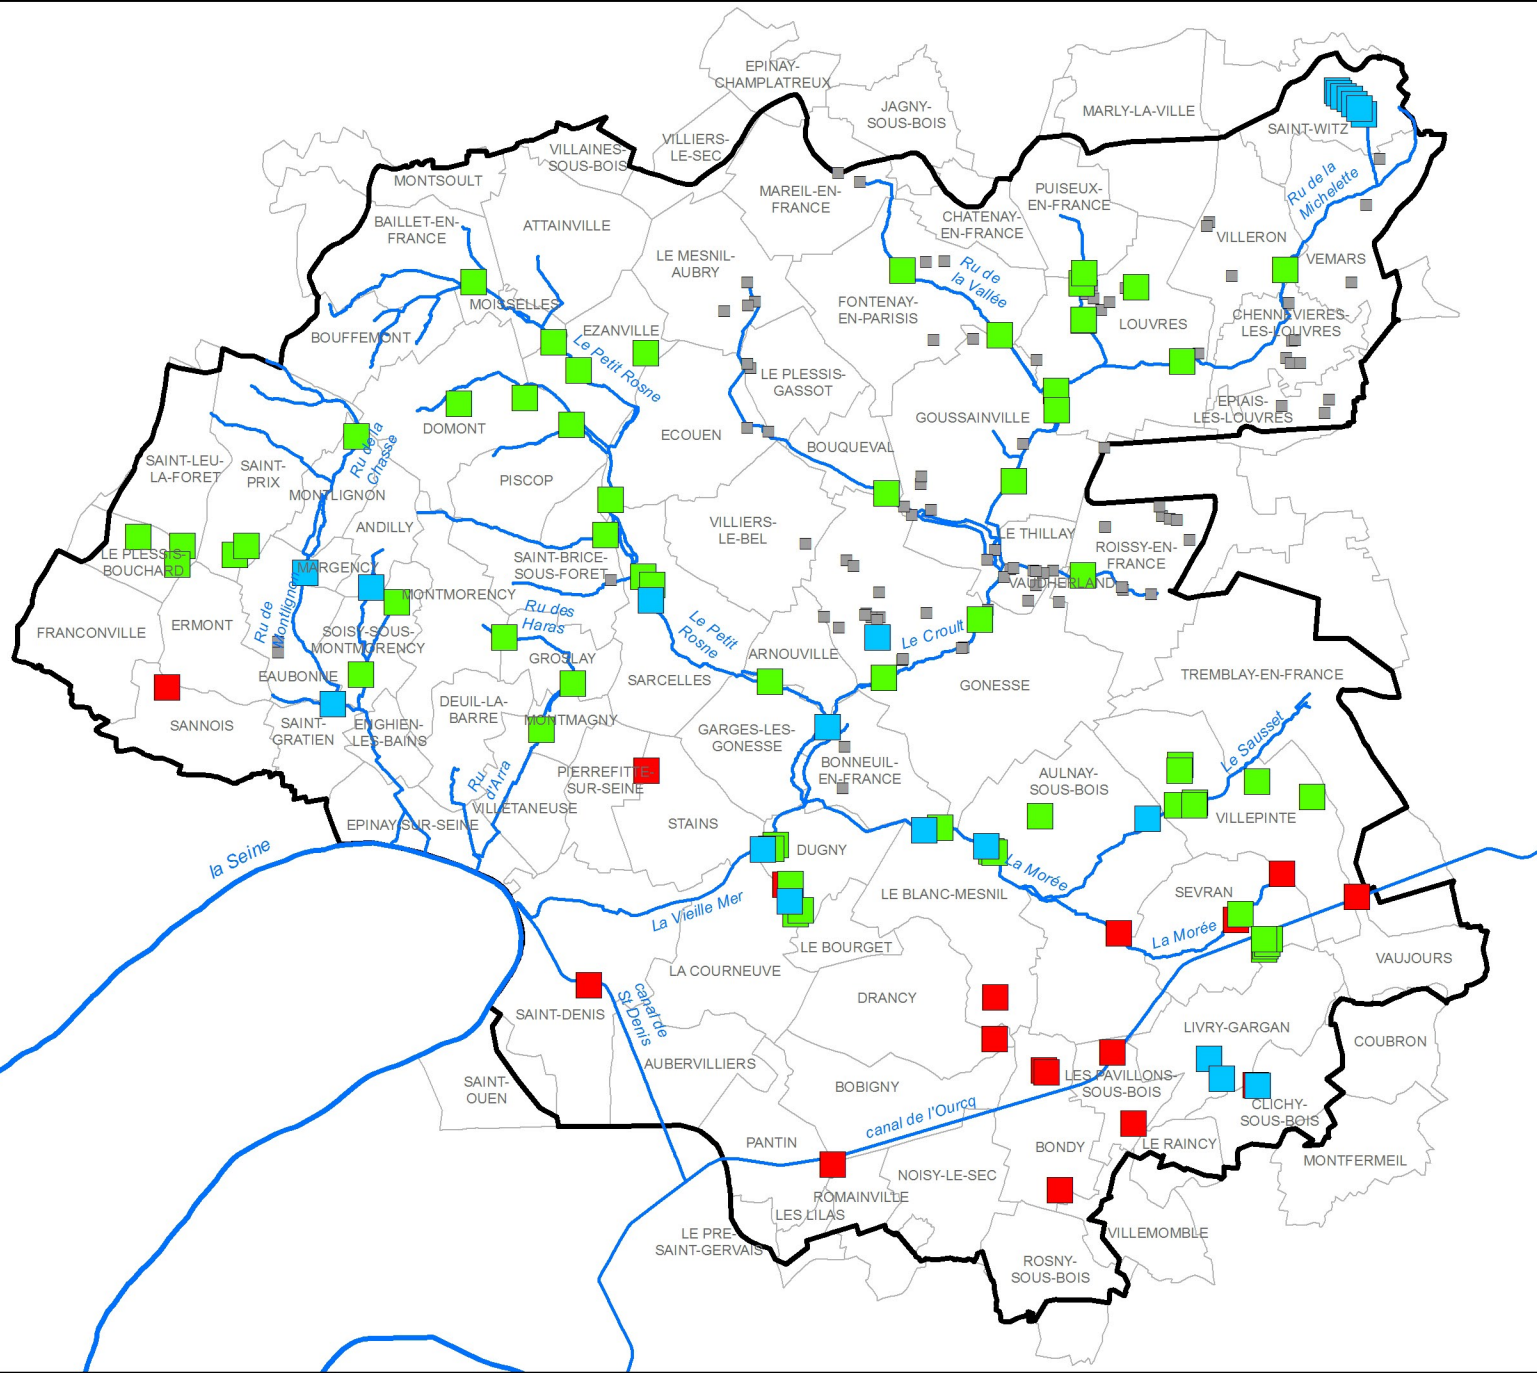

# Bassins de rétention

## SAGE Croult-Enghien-Vieille Mer

### Type de bassin

- à ciel ouvert en eau
- à ciel ouvert à sec
- enterré
- Bassins non renseignés ou privés