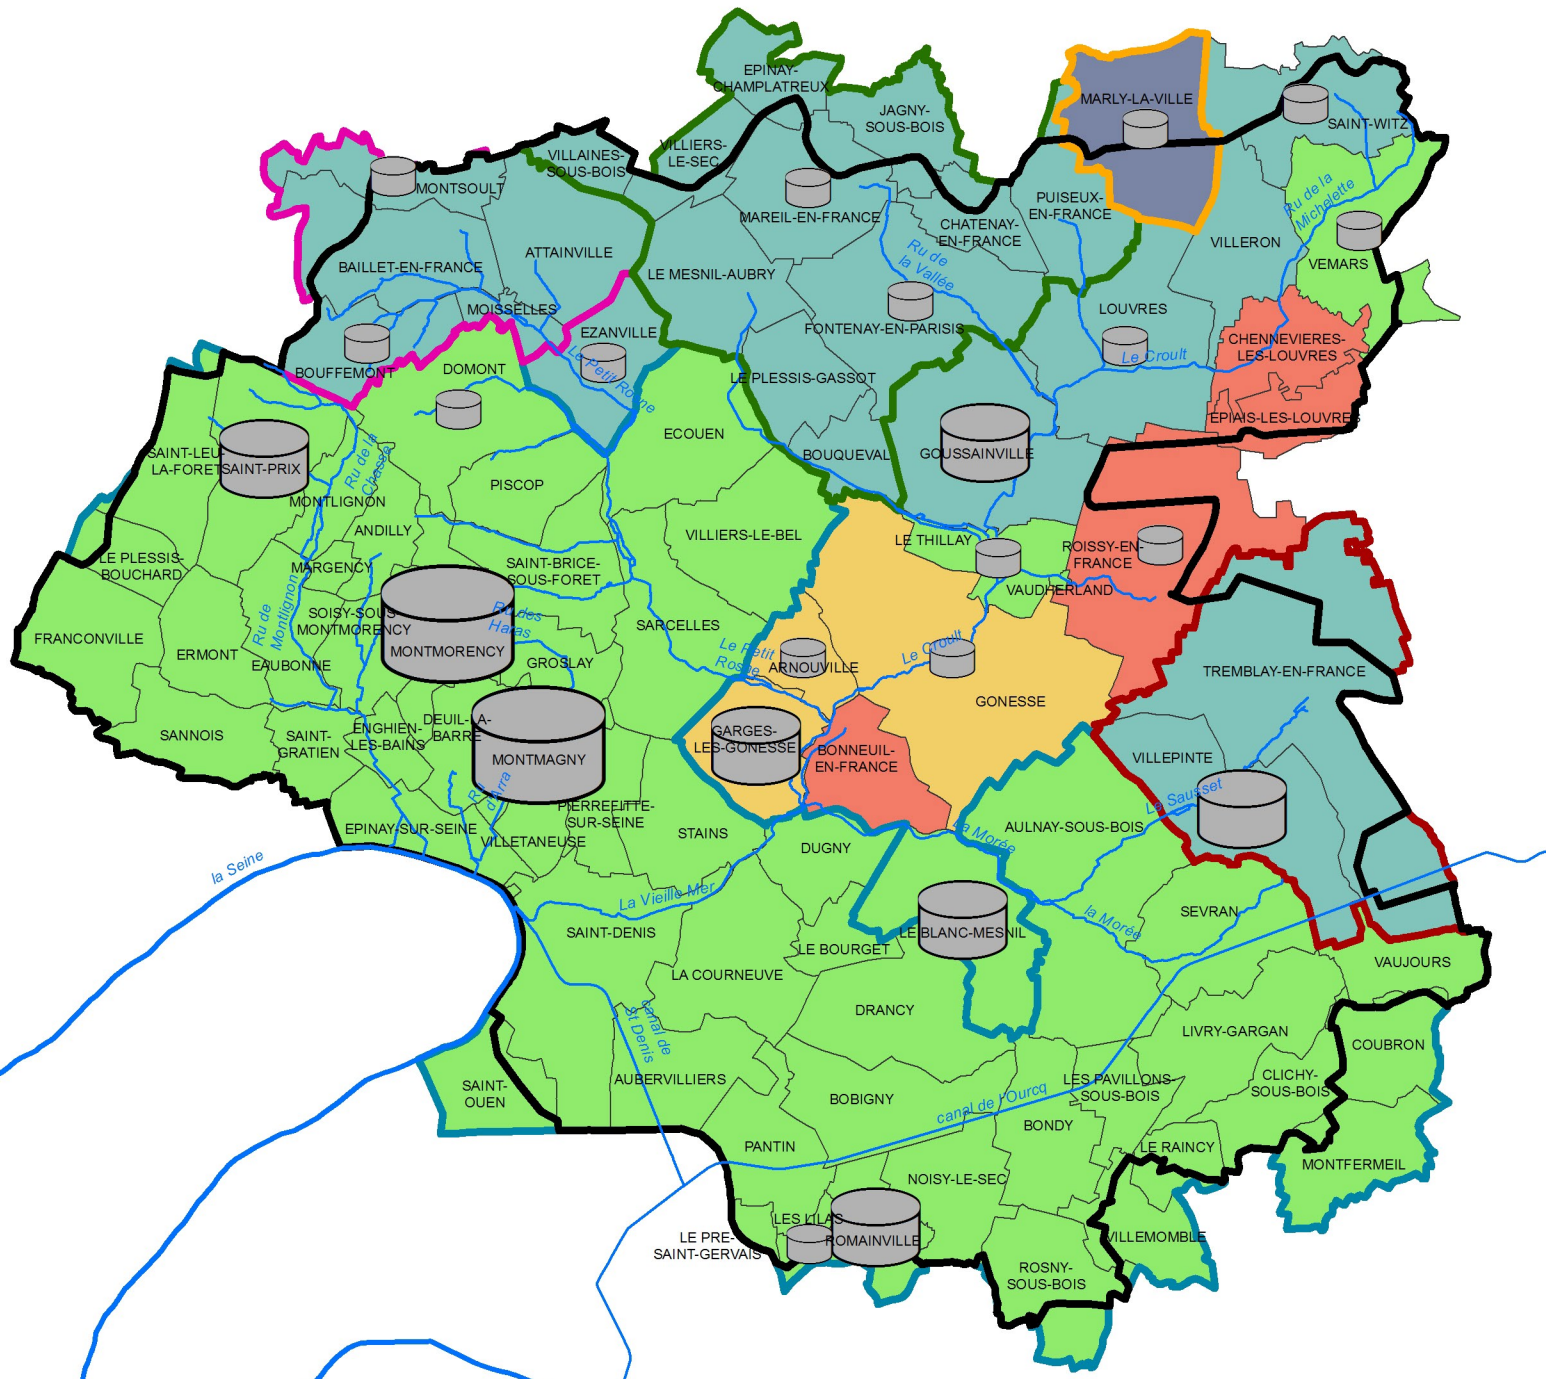

# Volumes d'eau potable stockés et heures moyennes d'autonomie par collectivités

SAGE Croult-Engbien-Vieille Mer

## Syndicats d'eau potable

- SEDIF
- SIAEP Bellefontaine
- SIAEP Montsout
- SIAEP NordEcouen
- SIAEP Tremblay-ClayesSouilly

## Heures d'autonomie d'eau

- <12
- [12 ; 24[
- [24 ; 36[
- [36 ; 48[
- >48

## Volumes stockés (m3)

- 2 - 3500
- 3501 - 10500
- 10501 - 30000