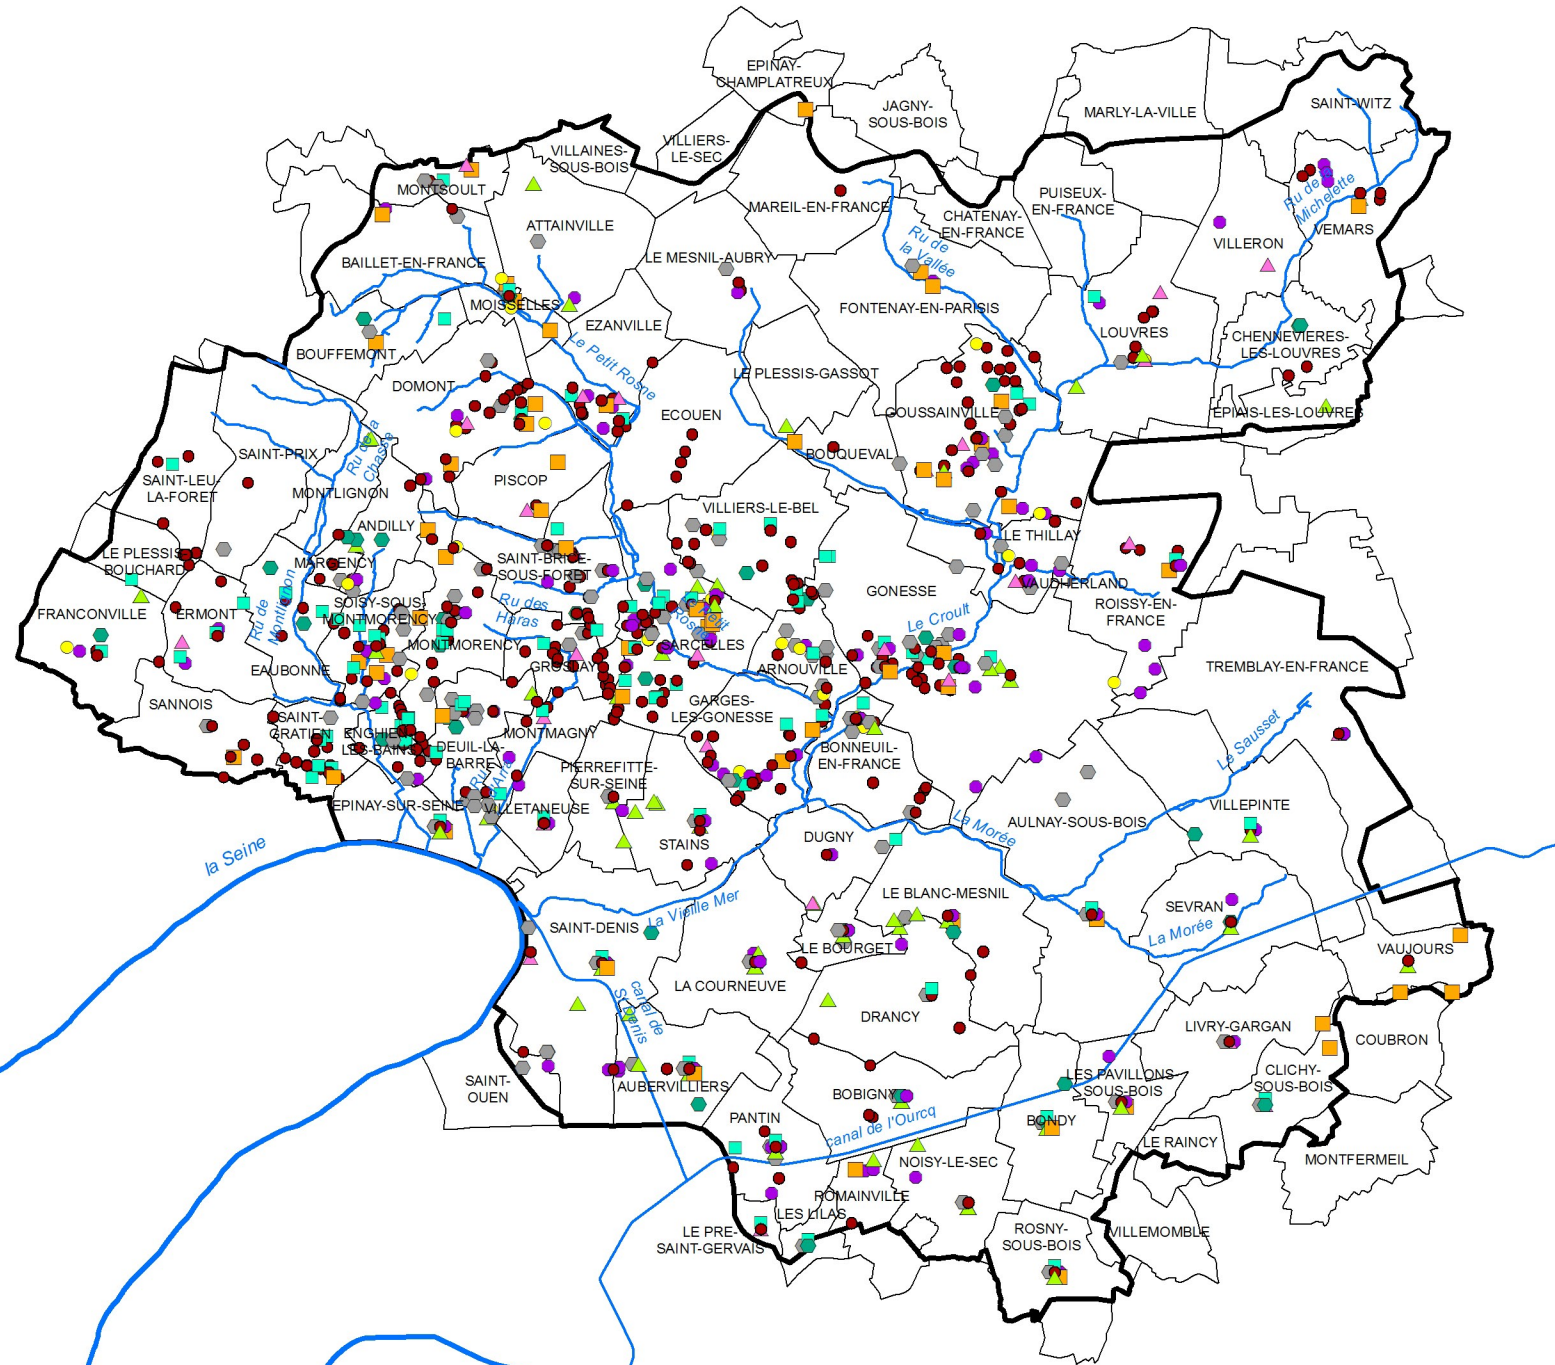

# Activités en lien avec l'eau

## SAGE Croult-Enghien-Vieille Mer

- ### Types d'activités
- ▲ Agroalimentaire
  - Automobiles, carburants...
  - BTP
  - Chimie
  - ▲ Déchets
  - Laveries, blanchisseries
  - Travail des métaux, TS, usage...
  - Matières plastiques
  - Hopitaux

Source : DRIEE IdF, BD TOPO IGN, DEA 93, SIARE, SIAH, DDT 95, SDA CAVAM  
 Cartographie : ADAGE Environnement - Septembre 2013